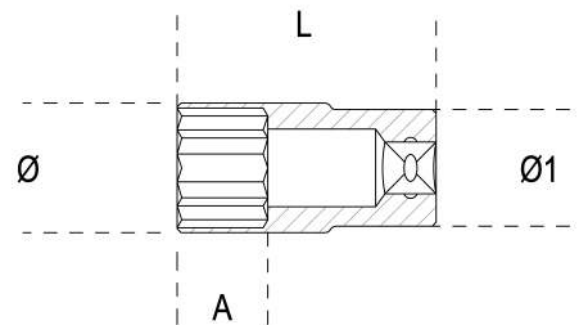

**910BL**
**Douille 12 pans série longue**

UNI/ISO 2725 DIN 3124

art.	Ø mm	Ø mm	L mm	Ø1 mm	A mm	g	
009100308	910BL 8	8	12,0	55	17	7	50
009100309	910BL 9	9	13,0	55	17	7	47,8
009100310	910BL 10	10	14,5	55	17	9	51
009100311	910BL 11	11	16,0	55	17	10	54,3
009100312	910BL 12	12	17,0	55	17	12	55
009100313	910BL 13	13	18,0	55	17	12	54,8
009100314	910BL 14	14	20,0	55	18	15	66,5
009100315	910BL 15	15	21,0	55	20	15	77
009100316	910BL 16	16	22,0	55	20	15	76
009100317	910BL 17	17	23,5	55	22	15	93
009100318	910BL 18	18	24,5	55	23	18	99,9
009100319	910BL 19	19	25,0	55	24	18	98
009100321	910BL 21	21	27,0	65	26	18	128
009100322	910BL 22	22	29,0	65	28	21	156