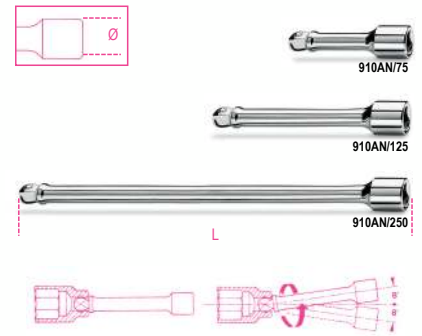

910AN
Rallonge angulaire carrés mâle et femelle 3/8"

art.	art.	L mm	Ø mm	□	■	g
009100827	910AN/75	75	17	3/8	3/8	57
009100828	910AN/125	125	17	3/8	3/8	93
009100829	910AN/250	250	17	3/8	3/8	165