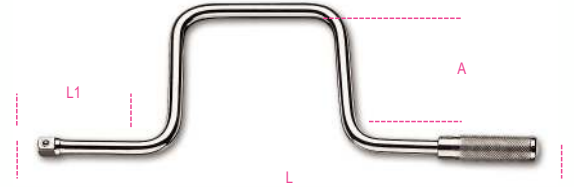

910/46

Vilebrequin carré mâle 3/8"

UNI/ISO 3315 DIN 3122

art.	L mm	L1 mm	A mm	■	g
009100862	315	80	115	3/8	299