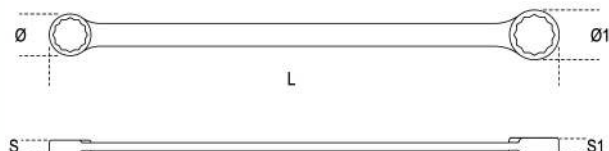

Clé polygonale double droite, modèle extra-long

	art.	 mm	L mm	Ø mm	Ø1 mm	S mm	S1 mm	
000880008	88 8X10	8x10	235	11,9	14,9	7,0	7,3	65
000880012	88 12X14	12x14	330	17,5	20,0	9,2	10,2	150
000880013	88 13X15	13x15	330	18,1	20,5	9,0	10,1	146
000880016	88 16X18	16x18	405	23,4	26,1	12,9	13,9	310
000880017	88 17X19	17x19	405	23,4	26,1	12,9	13,9	300
000880021	88 21X23	21x23	435	29,4	32,4	15,0	15,6	498
000880022	88 22X24	22x24	435	30,8	33,3	15,1	15,8	508