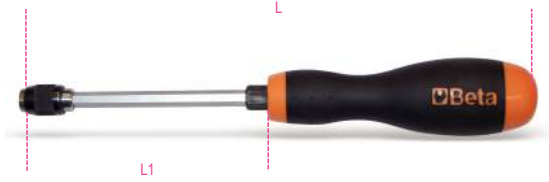

851SR

Poignée porte-embouts à bague de déverrouillage rapide

art.	L mm	L1 mm	g
008510001	230	110	124,5