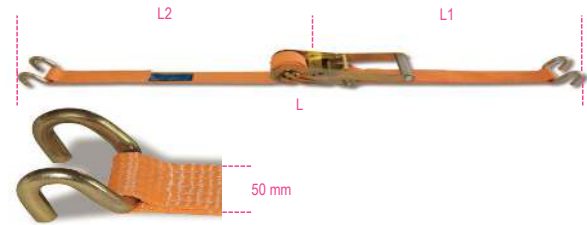

8182TS

Arrimage extérieur, 1500kg, boucle à rochet en polyester haute ténacité (PES)

EN 12195-2

LC = 1500 kg

	art.	L2 mm	L1 mm	L m	STF daN
081821285	8182TS	8100	400	8,5	300
081821305	8182TS	10100	400	10,5	300