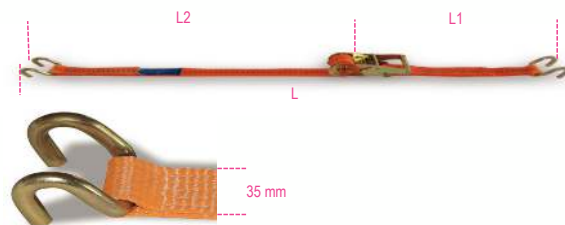

8181S

Arrimage extérieur, 1000kg, à deux crochets, boucle à rochete en polyester haute tenacité (PES)

EN 12195-2

LC = 1000 kg

	art.	L m			STF daN
081810206	8181S	6	5600	400	180