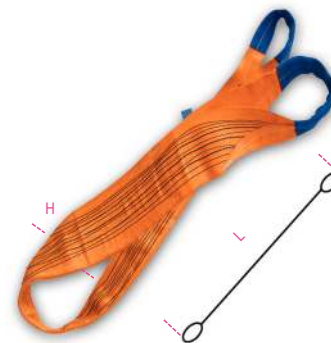

**8161**
**Elingue plate, 10t, orange, double couche, boutonnères renforcées, en polyester haute ténacité (PES)**

CE

UNI EN 1492-1

art.	art.	L m		
<b>081610030</b>	8161 3-T3	3	300	10
<b>081610040</b>	8161 4-T10	4	300	10
<b>081610050</b>	8161 5-T10	5	300	10
<b>081610060</b>	8161 6-T10	6	300	10
<b>081610080</b>	8161 8-T10	8	300	10
<b>081610100</b>	8161 10-T10	10	300	10
<b>081610120</b>	8161 12-T10	12	300	10