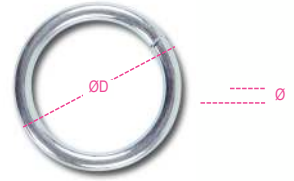

8082

Œillet acier galvanisé

art.	art.	$\varnothing$ mm	$\varnothing$ mm
080820004	8082 4	4	20
080820005	8082 5	5	30
080820006	8082 6	6	40
080820007	8082 7	7	50
080820008	8082 8	8	60