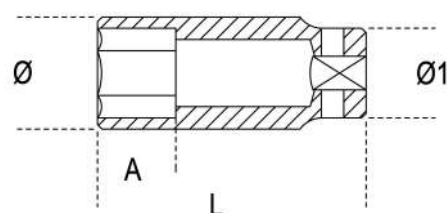

729L
Douille à chocs, série longue

art.	art.	Ø mm	D mm	L mm	Ø1 mm	A mm	
007290324	729L 24	24	41,5	108	54	30	1059
007290327	729L 27	27	45,0	108	54	30	1103
007290330	729L 30	30	49,0	108	54	30	1124
007290332	729L 32	32	51,5	108	54	30	1172
007290333	729L 33	33	52,2	108	54	35	1211
007290334	729L 34	34	54,0	108	54	35	1229
007290336	729L 36	36	56,5	108	54	35	1280
007290341	729L 41	41	62,5	108	54	38	1436
007290346	729L 46	46	69,0	108	54	42	1670
007290350	729L 50	50	74,0	108	54	42	1554
007290355	729L 55	55	80,0	108	54	45	1866
007290360	729L 60	60	86,5	108	54	48	2058
007290365	729L 65	65	92,5	108	54	55	2376
007290370	729L 70	70	99,0	108	54	55	2549
007290375	729L 75	75	105,0	108	63	55	3700
007290380	729L 80	80	111,5	108	63	55	4019