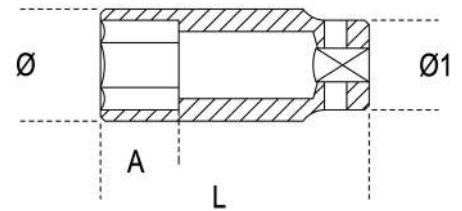

728LS
Douille à chocs, série longue et fine

art.	art.	Ø mm	D mm	L mm	Ø1 mm	A mm	
007280517	728LS 17	17	28,0	100	43	17	548,7
007280519	728LS 19	19	30,5	100	43	19	564,7
007280522	728LS 22	22	34,3	100	43	22	611,3
007280524	728LS 24	24	36,8	100	43	24	637
007280527	728LS 27	27	40,5	100	43	27	674,3
007280530	728LS 30	30	44,3	100	43	30	683,7
007280532	728LS 32	32	46,8	100	43	32	742,3
007280533	728LS 33	33	48,0	100	43	33	753,3
007280536	728LS 36	36	51,8	100	43	36	787,3