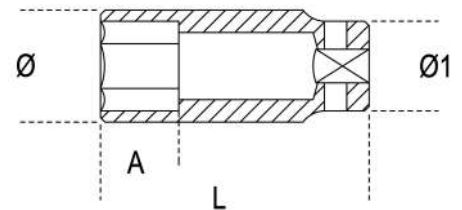

**728L**
**Douille à chocs 6 pans, carré femelle 3/4", série longue, phosphatée**

art.	art.	Ø mm	D mm	L mm	Ø1 mm	A mm	
007280319	728L 19	19	32,5	90	44	26	656
007280321	728L 21	21	35,0	90	44	26	679
007280322	728L 22	22	36,0	90	44	26	689
007280324	728L 24	24	38,5	90	44	26	691
007280326	728L 26	26	41,0	90	44	28	739
007280327	728L 27	27	42,5	90	44	28	758
007280330	728L 30	30	46,0	90	44	28	802
007280332	728L 32	32	48,5	90	44	28	822
007280333	728L 33	33	50,0	90	44	30	876
007280334	728L 34	34	51,0	90	44	30	900
007280336	728L 36	36	53,5	90	44	30	927
007280338	728L 38	38	56,0	90	44	34	998
007280341	728L 41	41	60,0	90	44	34	1085
007280344	728L 44	44	64,0	90	44	34	1050
007280346	728L 46	46	66,0	90	44	34	1095
007280350	728L 50	50	71,0	90	44	36	1150
007280355	728L 55	55	77,5	100	54	40	1250