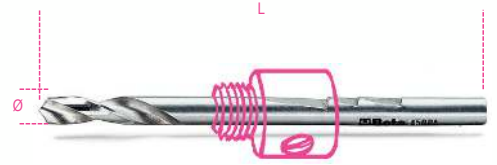

450PA/1

Foret pilote HSS pour 450AL/1

art.	art.	ØxL mm	g
004500252	450PA/1	6,35x105	23