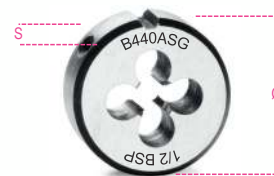

**440ASG**
**Filière ronde, filetage GAS, en acier au chrome**
**UNI EN 24231**
 $R \leq 600 \text{ N/mm}^2$ 

	art.	GAS	Ø x S mm	g
004400255	440ASG 1/8	1/8x28	38,1 x 14	95
004400256	440ASG 1/4	1/4x19	38,1 x 14	73
004400257	440ASG 3/8	3/8x19	38,1 x 14	75
004400259	440ASG 1/2	1/2x14	50,8 x 16	157
004400260	440ASG 3/4	3/4x14	50,8 x 16	132
004400261	440ASG 1"	1"x11	63,5 x 19	230