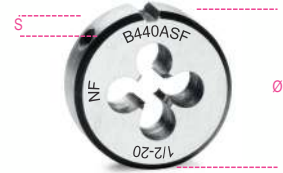

**440ASF**
**Filière ronde, filetage UNF, pas fin, en acier au chrome**
**UNI EN 2258**

art.	art.	UNF	Ø x S mm	g
004400241	440ASF 1/4	1/4x28	25,4 x 9	26
004400242	440ASF 5/16	5/16x24	25,4 x 9	22
004400243	440ASF 3/8	3/8x24	38,1 x 14	92
004400244	440ASF 7/16	7/16x20	38,1 x 14	93
004400245	440ASF 1/2	1/2x20	38,1 x 14	72
004400246	440ASF 9/16	9/16x18	38,1 x 14	70
004400247	440ASF 5/8	5/8x18	50,8 x 16	167
004400248	440ASF 3/4	3/4x16	50,8 x 16	155
004400249	440ASF 7/8	7/8x14	50,8 x 16	149
004400250	440ASF 1"	1"x12	50,8 x 16	139