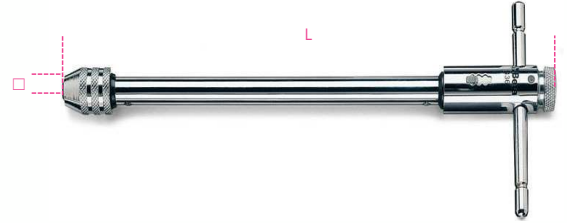

436L

Porte-outils à cliquet réversible long

art.	art.	□ mm	L mm	g
004360012	436L/1	2÷5	245	252
004360014	436L/2	4,6÷8	295	431