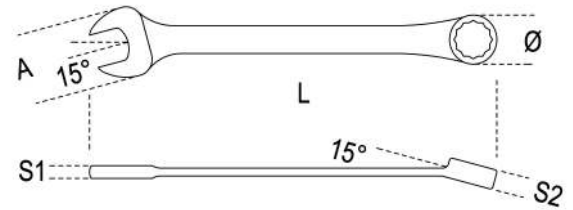

42MP
Clé mixte polie chromée
DIN 3113 UNI-ISO 7738

art.	mm	L mm	A mm	Ø mm	S1 mm	S2 mm	g	
000420606	42MP 6	6x6	95	15,2	10,1	3,4	5,2	12
000420607	42MP 7	7x7	105	17,1	10,8	3,6	5,7	16
000420608	42MP 8	8x8	116	19,0	12,3	3,9	6,2	23
000420609	42MP 9	9x9	127	20,9	13,7	4,2	6,7	27
000420610	42MP 10	10x10	137	22,8	15,1	4,5	7,1	35
000420611	42MP 11	11x11	148	24,8	16,5	4,8	7,5	44
000420612	42MP 12	12x12	158	26,9	18,2	5,1	7,9	54
000420613	42MP 13	13x13	169	28,8	19,6	5,4	8,4	66
000420614	42MP 14	14x14	180	30,8	21,0	5,7	8,8	80
000420615	42MP 15	15x15	190	32,7	22,4	6,0	9,2	90
000420616	42MP 16	16x16	201	34,6	23,8	6,3	9,7	105
000420617	42MP 17	17x17	212	36,6	25,2	6,7	10,2	120
000420618	42MP 18	18x18	222	38,5	26,7	7,0	10,8	140
000420619	42MP 19	19x19	233	40,5	28,0	7,3	11,4	160
000420620	42MP 20	20x20	243	42,5	29,4	7,6	11,9	180
000420621	42MP 21	21x21	254	44,5	30,7	7,9	12,4	205
000420622	42MP 22	22x22	264	46,4	32,2	8,1	12,8	225
000420624	42MP 24	24x24	285	50,3	34,9	8,5	13,5	290
000420627	42MP 27	27x27	317	56,2	39,0	9,1	14,6	375
000420630	42MP 30	30x30	349	62,1	43,0	9,7	15,6	500
000420632	42MP 32	32x32	370	66,0	45,7	10,1	16,2	565