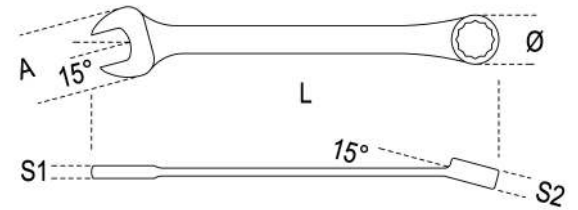

42LMP
Clé mixte longue polie chromée

art.	mm	L mm	A mm	Ø mm	S1 mm	S2 mm	g
000420508	8x8	148	17,1	12,8	4,7	6,1	29
000420509	9x9	167	20,8	14,9	5,2	7,3	54
000420510	10x10	172	22,1	16,5	5,5	7,6	58
000420511	11x11	186	24,5	17,4	5,7	8,2	68
000420512	12x12	197	26,8	18,6	5,9	8,6	78
000420513	13x13	207	27,7	19,8	6,4	9,0	87
000420514	14x14	223	31,0	22,2	7,0	9,4	122
000420515	15x15	233	33,0	23,2	7,3	10,1	135
000420516	16x16	243	34,8	24,2	7,6	10,8	146
000420517	17x17	261	37,6	26,5	8,4	11,4	184
000420518	18x18	270	39,4	27,6	8,7	11,6	196
000420519	19x19	280	41,8	28,2	9,2	12,5	214
000420521	21x21	301	45,2	32,5	9,6	13,4	287
000420522	22x22	318	47,7	33,5	9,9	14,5	345
000420524	24x24	338	52,0	35,5	10,5	15,2	422
000420527	27x27	376	58,3	40,0	12,1	17,4	575
000420530	30x30	394	60,5	42,4	12,8	18,5	674
000420532	32x32	435	66,0	47,0	13,3	19,3	848