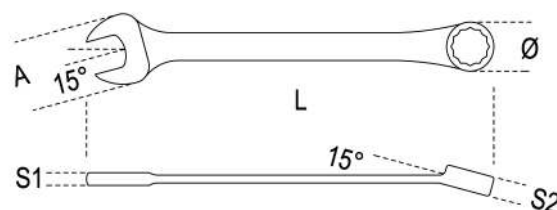

art.	mm	A mm	Ø mm	L mm	S1 mm	S2 mm	g
000420806	42BA 6	6x6	12,0	12,0	105	6,0	8,0	38
000420807	42BA 7	7x7	18,5	12,0	105	6,5	7,5	41
000420808	42BA 8	8x8	20,0	13,5	120	6,5	7,5	48
000420809	42BA 9	9x9	21,0	15,5	120	7,0	8,0	54
000420810	42BA 10	10x10	23,0	15,5	135	7,0	9,0	68
000420811	42BA 11	11x11	26,0	18,0	135	7,5	9,5	75
000420812	42BA 12	12x12	27,0	19,0	150	7,5	9,5	80
000420813	42BA 13	13x13	31,0	21,5	150	7,5	10,0	101
000420814	42BA 14	14x14	31,0	22,0	175	8,0	11,0	123
000420815	42BA 15	15x15	32,5	23,5	175	8,0	10,5	123
000420816	42BA 16	16x16	35,5	25,0	195	8,0	11,5	151
000420817	42BA 17	17x17	37,0	26,5	200	9,0	12,5	177
000420818	42BA 18	18x18	39,5	32,0	215	7,6	11,0	210
000420819	42BA 19	19x19	41,5	30,0	220	9,8	13,0	208
000420820	42BA 20	20x20	43,5	31,5	230	10,0	13,8	255
000420821	42BA 21	21x21	44,5	33,0	240	10,0	14,5	306
000420822	42BA 22	22x22	47,0	34,0	250	10,5	15,0	304
000420824	42BA 24	24x24	50,0	38,0	268	10,8	16,0	376
000420826	42BA 26	26x26	56	42,0	290	12,5	17,0	420
000420827	42BA 27	27x27	56,5	42,0	290	12,0	18,5	490
000420828	42BA 28	28x28	56,5	42,0	290	11,4	18,5	410
000420830	42BA 30	30x30	56,5	45,0	313	13,0	18,5	696
000420832	42BA 32	32x32	66,5	50,0	333	13,5	22,5	778
000420834	42BA 34	34x34	71,5	55,0	360	16,0	21,0	850
000420835	42BA 35	35x35	72,0	55,0	360	15,0	21,0	890
000420836	42BA 36	36x36	77,0	58,0	355	15,0	23,5	1094
000420838	42BA 38	38x38	78,5	58,0	430	15,0	23,5	1157
000420841	42BA 41	41x41	84,5	63,0	430	16,0	23,5	1305
000420846	42BA 46	46x46	92,0	69,0	480	17,0	24,0	1589
000420850	42BA 50	50x50	100,0	74,0	520	18,0	25,0	2100
000420855	42BA 55	55x55	114,0	83,0	560	19,0	26,0	2700
000420860	42BA 60	60x60	119,0	89,0	580	21,0	27,0	3550
★ 000420865	42BA 65	65x65	125,0	95,0	595	21,0	27,0	3680
★ 000420870	42BA 70	70x70	142,0	112,0	630	24,0	29,0	4770