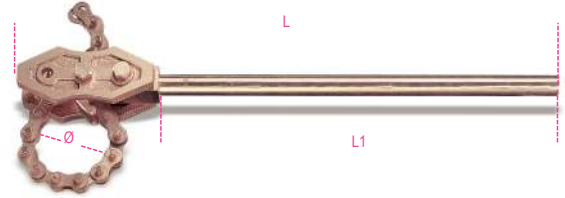

386BA Clé serre-tubes réversible à chaîne, gros effort, antidéflagrante

kg