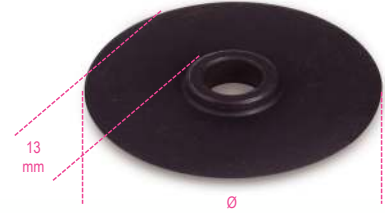

339A/R

Molette pour 339A

	art.	Ø mm
003390061	339A/R	42