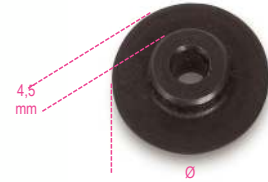

338R/I

Molette pour article 336 et 338 pour acier inox

	art.	Ø mm
 003380023	338R/I	21,8