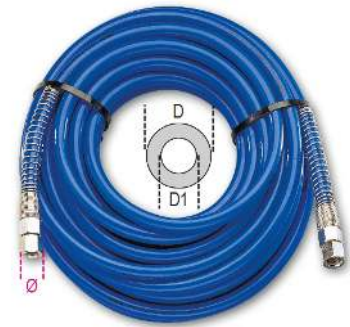

1915E **Tuyau en polyuréthane armé 95 Shore, longueur 12 m**

- Tuyau flexible, léger et résistant, recommandé pour les travaux de maintenance dans des espaces d'accès difficile et à l'extérieur
- Résistant jusqu'à une température de -40 °C
- Raccord F/F

art.	art.		D1xD mm	Ø GAS BSP
019150019	1915E 8X12	1915E 8X12-braided polyurethane hose	8x12	1/4"
019150020	1915E 11X16	1915E 11X16-braided polyurethane hose	11x16	3/8"