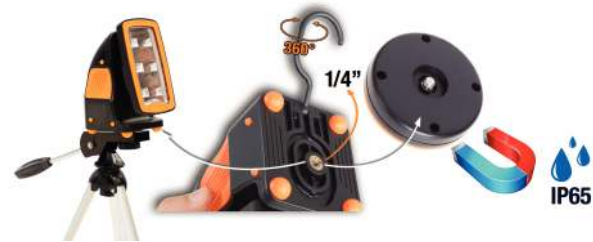

1838FLASH

**Spot rechargeable compact, étudié pour offrir la meilleure solution possible en toute occasion.**

CE

IP65

**ÉCLAIRAGE GÉNÉREUX ET TOUJOURS PRÊT** : avec une capacité d'éclairage maximum de 720 lumens et la possibilité de travailler avec batterie ou câble, il est toujours prêt à l'emploi.

**INSTALLABLE PARTOUT** :

- sur plans : avec pieds en caoutchouc sur trois côtés ou avec entraînement de 1/4" pour chevalet (standard type appareil photo)
- sur structures métalliques : avec aimant dévissable ou crochet orientable à 360°

**COMPACT** : avec seulement 85x100x155 mm d'encombrement, il peut être logé de manière pratique dans la sacoche des outils et utilisé dans des lieux exigus.

**ROBUSTE** : étudié pour résister aux sollicitations mécaniques les plus sévères. Garantie de durée dans le temps.

 820 g

- IP65 - sans alimentateur extérieur-
- Double luminosité : 720 / 360 Lumens
- Batterie au lithium polymère 7,4 V 4000 mAh
- Durée 4-7heures (en fonction de la luminosité)
- Chargeur 12 V depuis allume-cigares ou prise 230 V, permet le fonctionnement même en cas de batterie complètement déchargée.
- Connexion à baïonnette 12 V en caoutchouc
- Câble de recharge/éclairage de 5 mètres
- Lumière blanche 4500 °K