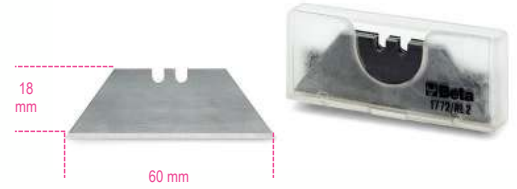

1772RL/2

Etui de sécurité de 10 lames trapézoïdales longues pour 1772H, 1772M, 1772R,  
1774,1777BMT, 1777T

art.	g
017720017	36