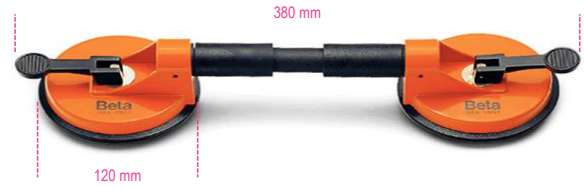

1766

Ventouse double pour pare-brise

 art.	art.	max kg
017660001	1766	50