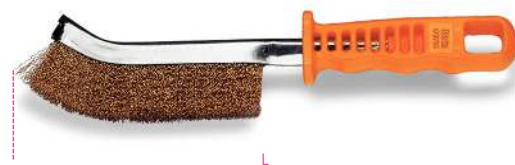

1737NX

Brosse métallique en fils d'acier cuivré, Ø fil 0,3 mm

- Branche en plastique

	art.	L mm	g
017370010	1737NX	270	144