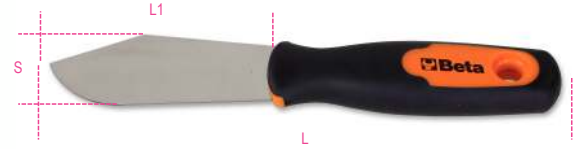

1730V 38

Spatule pour vitriers avec lame à couteau en acier inoxydable

	art.	S mm	L mm	L1 mm
017300338	1730v 38	38	225	100