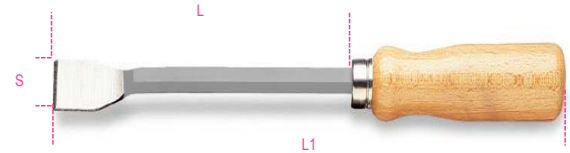

1717D

Grattoir droit plat à coupe frontale

	art.	L mm	S mm	L1 mm	g
017170320	1717D 150	150	23	240	112