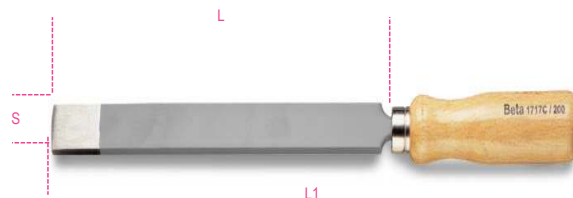

1717C

Grattoir droit plat

art.	art.	L mm	S mm	L1 mm	g
017170215	1717C 150	150	18	270	144,4
017170220	1717C 200	200	20	320	208,4
017170225	1717C 250	250	25	370	347