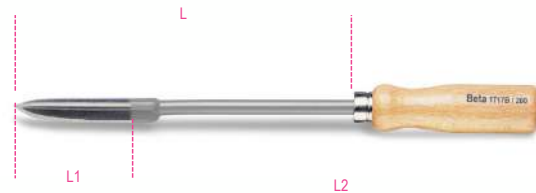

1717B

**Grattoir triangulaire**

art.	art.	L mm	L1 mm	L2 mm	g
017170115	1717B 150	150	75	260	102,6
017170120	1717B 200	200	85	310	147
017170125	1717B 250	250	100	360	198