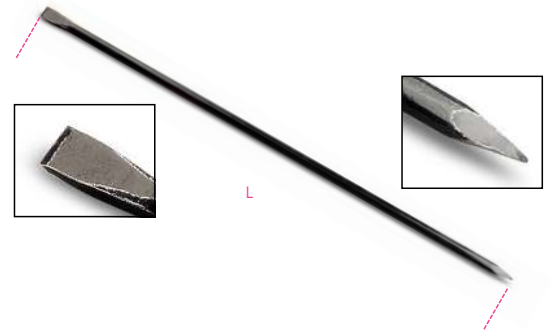

1704A

Barre à mine

art.	art.	L mm			kg
017040110	1704A 1500	1500	25	45	6
017040120	1704A 2000	2000	28	55	9