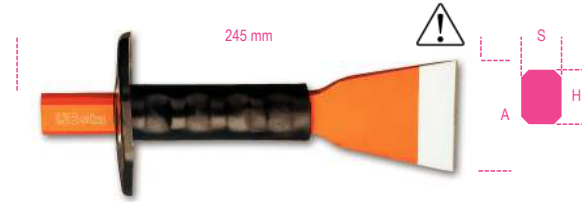

1702N/PM

Burin large avec protecteur

art.	art.	A mm	SxH mm
017020105	1702N/PM 50	50	12x25
017020107	1702N/PM 70	70	12x25