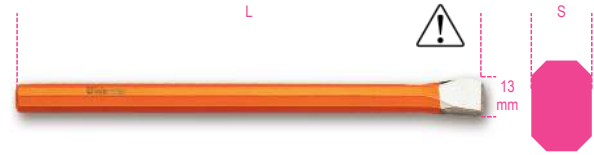

1701NE/...

Ciseau d'électricien

art.	art.	SxL mm
017010406	1701NE3	10x200
017010409	1701NE4	10x250