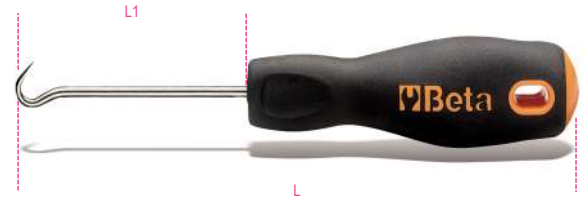

1687U

Pointe de précision à crochet avec manche

	art.	L mm	L1 mm
016870115	1687U	153	80