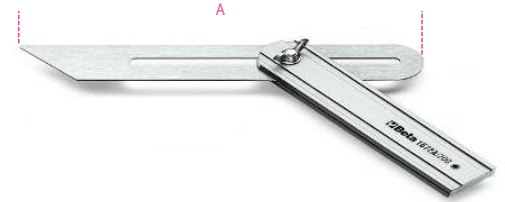

1672A

Fausse équerre à coulisse lame en acier chromée, talon en aluminium

	art.	A mm	g
016720120	1672A 200	200	180
016720130	1672A 300	300	220