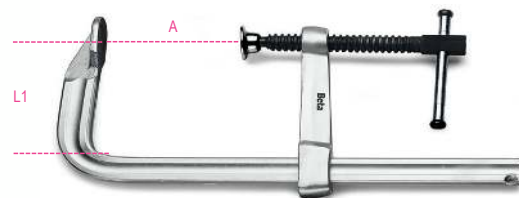

**1595**
**Serre-joints à vis zingué**

art.	art.	A ~	A max mm	L mm
015950020	1595 200	200	230	100
015950025	1595 250	250	270	120
015950030	1595 300	300	330	120
015950040	1595 400	400	420	120
015950050	1595 500	500	520	125
015950060	1595 600	600	620	125
015950080	1595 800	800	820	125
015950100	1595 1000	1000	1030	125