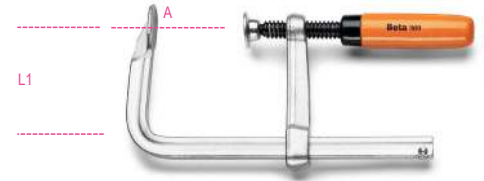

1593

Serre-joints à vis avec poignée

art.	art.	A ~	A max mm	L1 mm
015930016	1593 160	160	170	80
015930020	1593 200	200	240	100
015930030	1593 300	300	320	145