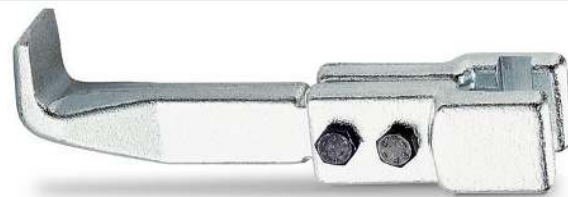

1500G/...
Paire de griffes série normale pour 1500 et 1580/8I

g

	art.	L mm	 mm	 1500	 g
015000311	1500G/1	205	35	/1-2	250
015000313	1500G/3	205	35	/3-4	620
015000315	1500G/5	205	35	/5-6-7	1600
015000317	1500G/8	230	50	/8	2300