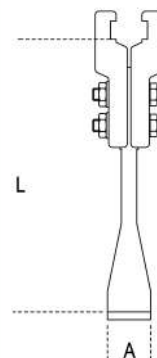

1500G/...
Paire de griffes série normale pour 1500 et 1580/8I

g

	art.	L mm	 mm	 1500	 g
015000311	1500G/1	205	35	/1-2	250
015000313	1500G/3	205	35	/3-4	620
015000315	1500G/5	205	35	/5-6-7	1600
015000317	1500G/8	230	50	/8	2300