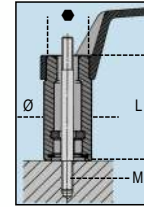

1433
Extracteur à rouleaux pour goujons carré femelle 1/2"
3/8" 12"

g

	art.	M mm	Ø mm	L mm	● mm	□	g
014330005	1433 5	5	21	60	19	3/8	128
014330007	1433 7	7	24	60	21	1/2	123
014330008	1433 8	8	24	60	21	1/2	121
014330009	1433 9	9	28	70	21	1/2	183
014330010	1433 10	10	28	70	21	1/2	180
014330021	1433 10,5	10,5	28	70	21	1/2	178
014330011	1433 11	11	28	70	21	1/2	181
014330006	1433 6	6	24	60	21	1/2	126
014330012	1433 12	12	28	70	21	1/2	180
014330014	1433 14	14	36	72	24	-	311
014330016	1433 16	16	36	72	24	-	306