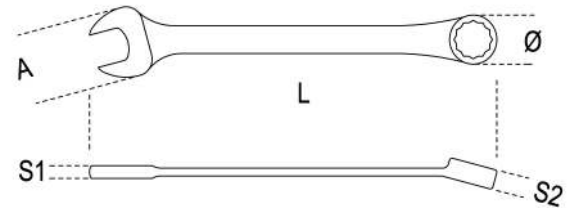

**142SN**
**Clé mixte à cliquet articulé**

ISO 21982:2020

art.	mm	L mm	A mm	Ø mm	S1 mm	S2 mm	g
001420207	7x7	136	18,0	18,2	5,1	7,4	41
001420208	8x8	136	17,1	17,5	4,5	7,0	39
001420209	9x9	143	19,2	19,3	4,8	7,6	44
001420210	10x10	160	21,3	21,0	5,2	7,7	61
001420211	11x11	168	23,7	22,7	5,5	8,3	76
001420212	12x12	174	25,8	24,0	5,8	8,7	91
001420213	13x13	180	26,8	26,0	6,1	9,3	105
001420214	14x14	193	30,4	27,7	6,8	9,4	127
001420215	15x15	200	32,1	29,1	7,2	10,0	146
001420216	16x16	216	33,8	30,7	7,6	10,6	181
001420217	17x17	233	37,0	32,6	8,3	10,6	210
001420218	18x18	239	38,7	33,7	8,6	11,2	228
001420219	19x19	250	40,2	34,8	9,0	11,5	266
001420222	22x22	285	46,5	42,4	10,7	13,0	395
001420224	24x24	325	52,3	47,9	11,5	14,5	550