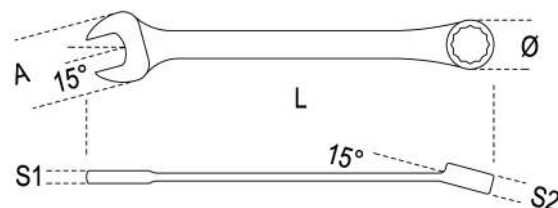

**142HS**
**Clé mixte à cliquet réversible H-SAFE**

		art.	 mm	L mm	A mm	Ø mm	S1 mm	S2 mm	 g
	<b>001424008</b>	142HS 8	8x8	136	18,0	18,2	5,1	7,4	43
	<b>001424009</b>	142HS 9	9x9	143	20,0	19,7	5,4	7,4	44
	<b>001424010</b>	142HS 10	10x10	159	22,0	21,5	5,8	7,6	60
	<b>001424011</b>	142HS 11	11x11	168	24,5	23,1	6,1	8,2	67
	<b>001424012</b>	142HS 12	12x12	174	26,5	24,3	6,4	8,9	93
	<b>001424013</b>	142HS 13	13x13	180	27,6	26,5	6,7	9,0	98
	<b>001424014</b>	142HS 14	14x14	190	31,4	28,3	7,4	9,4	115
	<b>001424015</b>	142HS 15	15x15	200	33,4	29,7	7,7	9,4	143
	<b>001424016</b>	142HS 16	16x16	216	34,6	32,6	8,1	9,9	168
	<b>001424017</b>	142HS 17	17x17	233	38,4	34,5	8,8	10,7	191
	<b>001424018</b>	142HS 18	18x18	239	39,9	34,5	9,0	11,0	210
	<b>001424019</b>	142HS 19	19x19	248	41,5	35,6	9,5	11,2	241
	<b>001424021</b>	142HS 21	21x21	285	45,2	41,4	10,5	13,0	280
	<b>001424022</b>	142HS 22	22x22	285	45,8	42,0	10,2	13,0	344
	<b>001424024</b>	142HS 24	24x24	325	51,5	47,5	11,0	14,5	474
	<b>001424027</b>	142HS 27	27x27	355	59,5	52,0	14,0	14,5	670
	<b>001424030</b>	142HS 30	30x30	420	64,0	59,0	17,0	14,5	1000
*	<b>001424032</b>	142HS 32	32x32	420	64,0	59,0	17,0	14,5	1000