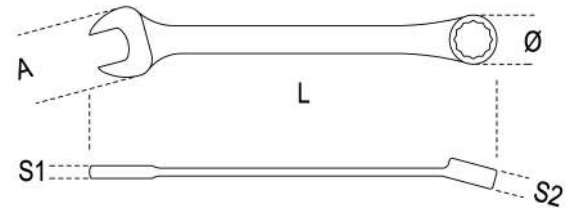

142C
Clé mixte à cliquet - série courte droite

ISO 21982:2020

art.	mm	L mm	A mm	Ø mm	S1 mm	S2 mm	g
001420108	8x8	88	18,0	17,5	5,1	7,0	27
001420109	9x9	96	21,3	21,0	5,5	7,7	43
001420110	10x10	96	21,3	21,0	5,5	7,7	41
001420111	11x11	100	23,7	22,7	5,9	8,3	49
001420112	12x12	104	25,4	24,0	6,1	8,7	54
001420113	13x13	108	26,8	26,0	6,3	9,3	65
001420114	14x14	114	29,8	27,7	6,7	9,4	83
001420115	15x15	118	31,6	29,1	7,1	10,0	93
001420116	16x16	122	33,8	30,7	7,9	10,6	112
001420117	17x17	128	36,2	32,6	7,8	10,9	125
001420118	18x18	132	37,8	33,7	8,2	11,2	134
001420119	19x19	138	40,0	34,8	8,5	11,5	150