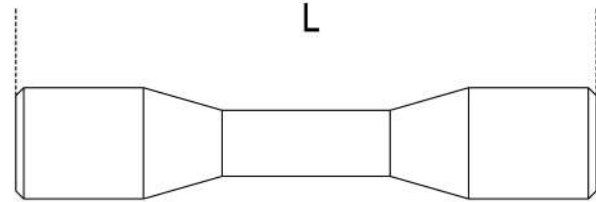

1428L

Douille extractrice d'écrous endommagés, série longue, avec carrés 3/8" et 1/2"

12"

Douille extractrice d'écrous endommagés, série longue, avec carrés 3/8" et 1/2"

	art.	 mm	 g
014280217	1428L 17	17	260
014280219	1428L 19	19	260
014280221	1428L 21	21	260