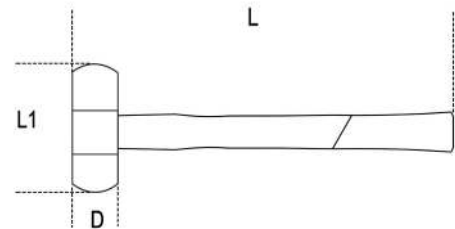

1390HS
Maillet à embouts nylon, manche en bois H-SAFE
UNI 7784

art.	art.	D mm	L mm	L1 mm		g
013904035	1390HS 35	35	310	95	1390/MR35	365
013904045	1390HS 45	45	320	107	1390/MR45	698