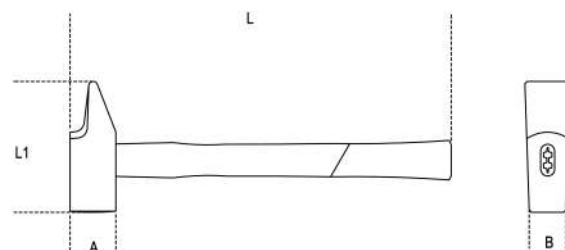

1374F
Marteau de menuisier tête rivoir, manche en bois

NF E 71.012

 g

	art.	A mm	B mm	L mm	L1 mm		g
013740416	1374F 16	16	14	250	80	1374F/MR16	180
013740420	1374F 20	20	17	270	86	1374F/MR20	250
013740422	1374F 22	22	19	290	92	1374F/MR22	335
013740426	1374F 26	26	23	290	103	1374F/MR22	425
013740428	1374F 28	28	25	310	108	1374F/MR28	510
013740430	1374F 30	30	27	310	117	1374F/MR30	580