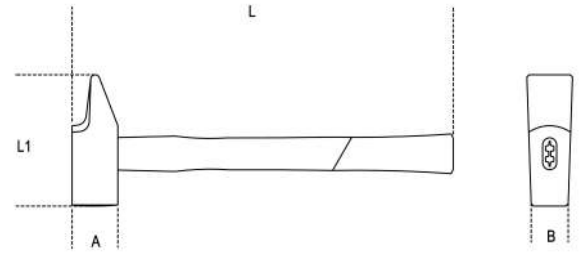

1370FT-HS

Marteau de mécanicien tête rivoir, manche en fibre H-SAFE

Marteau de mécanicien tête rivoir, manche en fibre

g

| art.      | A<br>mm | L<br>mm | L1<br>mm | B<br>mm | g   |
|-----------|---------|---------|----------|---------|-----|
| 013704528 | 28      | 280     | 86       | 22      | 530 |
| 013704530 | 30      | 280     | 92       | 24      | 625 |
| 013704536 | 36      | 300     | 104      | 29      | 930 |