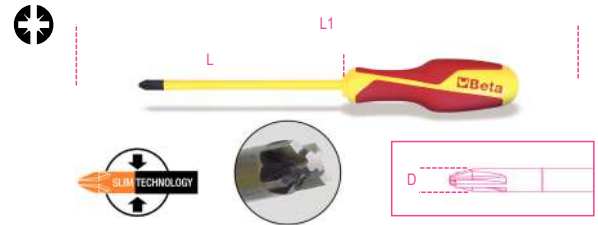

1276MQ/C
Tournevis pour vis cruciformes combinées PZ + à fente

EN 60900

Slim

	art.	
012760409	1276MQ/C	 PZ1+LPP
012760418	1276MQ/C	 PZ2+LPP