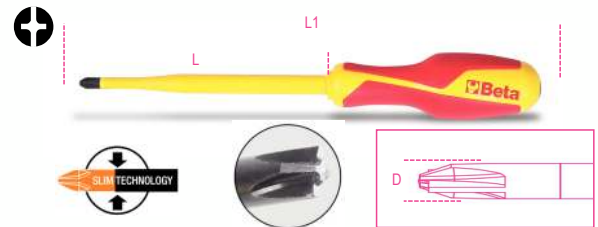

1275MQ/C

Tournevis pour vis cruciformes combinées PH + à fente

EN60900

Slim

	art.	
012750409	1275MQ/C	⊕ PH1+LPP
012750418	1275MQ/C	⊕ PH2+LPP