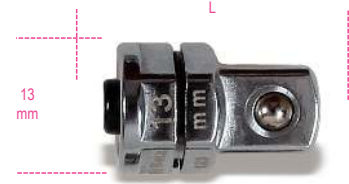

123Q3/8

Adaptateur pour douilles 3/8" à déverrouillage rapide, pour clés à cliquet 13 mm

3/8"

art.	art.	∅ mm	L mm	g
001230313	123Q3/8	13	22,5	17